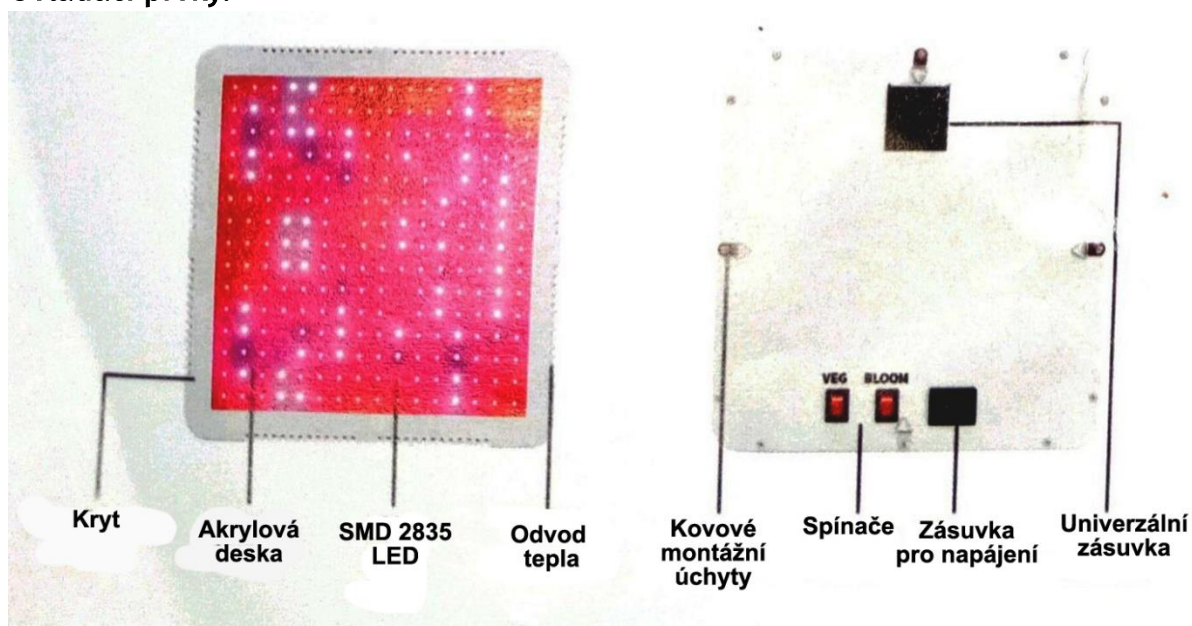

LED GROW LIGHT SJZX 40W

Uživatelská příručka

Doporučená doba svícení a výška instalace

Fáze klíčení: 18-20h / 0.7-0.8m
Fáze kvetení: 12-18h / 0.5-0.7m
Fáze dozrávání: 6-16h / 0.3-0.5m

Doba svícení a výška instalace svítidla je závislá na zvoleném prostředí a konkrétních rostlinách.

Doporučení: lampa nemůže být ponořována do vody, ale může být využívána ve vlhkém prostředí je-li provedena řádná úprava.

Bezpečnostní opatření: před instalací a zapojením mějte svítidlo vždy vypnuté
Dbejte na to, abyste se při zapínání nedívali přímo do světla.

Parametry:

Výkon: 40W
Frekvence: 50-60Hz
Vstupní napětí: 85-260V
Materiál: PC
Hmotnost: 0.75kg
Životnost: 30000h
Typ LED: SMD 2835
Počet: 240ks
Červené LED: 170ks (v režimu červené LED 120ks)
Modré LED: 14ks

Bílé LED: 48ks
UV LED: 4ks
IR LED: 4ks

Ovládací prvky:

Použití: