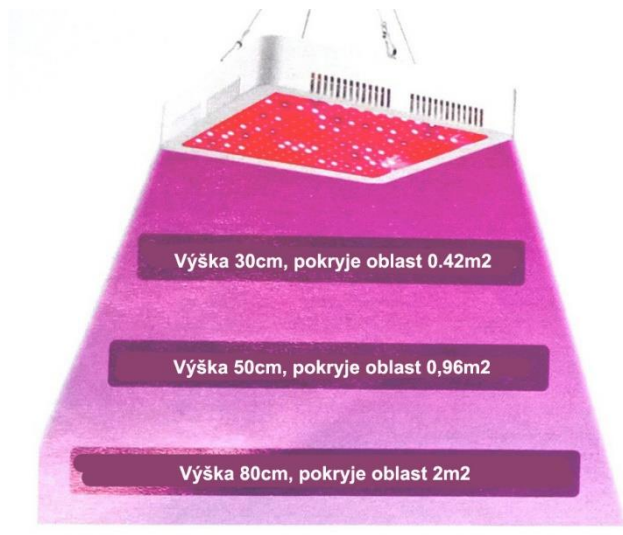

LED GROW LIGHT SJZX 40W

Uživatelská příručka

Doporučená doba svícení a výška instalace

Fáze klíčení: 18-20h / 0.7-0.8m
Fáze kvetení: 12-18h / 0.5-0.7m
Fáze dozrávání: 6-16h / 0.3-0.5m

Doba svícení a výška instalace svítidla je závislá na zvoleném prostředí a konkrétních rostlinách.

Parametry:

Výkon: 40W
Frekvence: 50-60Hz
Vstupní napětí: 85-260V
Materiál: PC
Hmotnost: 0.75kg
Životnost: 30000h
Typ LED: SMD 2835
Počet: 240ks
Červené LED: 170ks (v režimu červené LED 120ks)
Modré LED: 14ks

Bílé LED: 48ks
UV LED: 4ks
IR LED: 4ks

Ovládací prvky:

Použití: