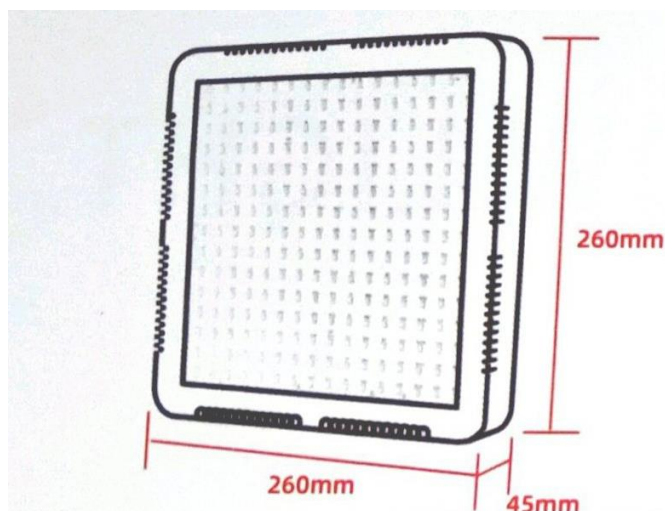

LED GROW LIGHT SJZX 40W

Uživatelská příručka

Doporučená doba svícení a výška instalace

Fáze klíčení: 18-20h / 0.7-0.8m
Fáze kvetení: 12-18h / 0.5-0.7m
Fáze dozrávání: 6-16h / 0.3-0.5m

Doba svícení a výška instalace svítidla je závislá na zvoleném prostředí a konkrétních rostlinách.

Parametry:

Výkon: 40W
Frekvence: 50-60Hz
Vstupní napětí: 85-260V
Materiál: PC
Hmotnost: 0.75kg
Životnost: 30000h
Typ LED: SMD 2835
Počet: 240ks
Červené LED: 170ks (v režimu červené LED 120ks)
Modré LED: 14ks