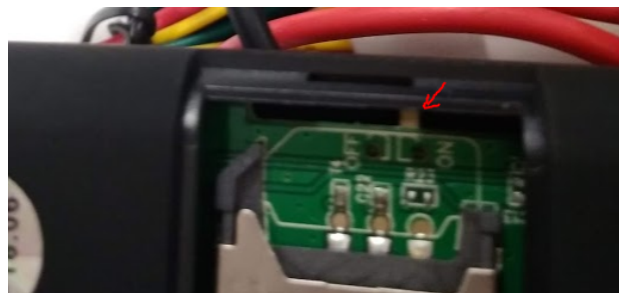

◆ SIM karta (DŮLEŽITÉ!)

Vkládejte SIM kartu do zařízení dříve, než jej zapnete; SIM karta **nesmí mít nastavený PIN kód** ani **nesmí obsahovat žádné kontakty** (i nové SIM karty obsahují pár kontaktů na operátora, sanitku, atd.) Lokátor je 2G, pokud je vložena SIM karta s 3G/4G sítěmi, umí si lokátor 2G síť vyhradit. Pokud nedodržíte tyto pokyny nebude lokátor fungovat. Pod slotem na SIM kartu se nachází spínač ON/OFF (viz. obr) je potřeba např. kancelářskou sponkou tento spínač přepnout do pozice ON.

UPOZORNĚNÍ! CHOVÁNÍ LED DIOD, NEBO JEJICH BARVA SE MOHOU LIŠIT DLE AKTUÁLNÍ DODÁVKY.

◆ Zapojení zařízení

- 1) 4P červený vodič se připojuje ke kladnému pólu napájení vozidla +
- 2) 4P černý vodič se připojuje k zápornému pólu napájení vozidla -
- 3) 4P žlutý vodič se připojuje k palivovému čerpadlu nebo k elektrickému vedení
- 4) 4P zelený vodič se připojuje k ACC zapalování
- 5) Další vodiče se připojují k příslušenství v balení, když stisknete SOS tlačítko po dobu 3-4 sekund, zařízení pošle "SOS alarm!" na autorizované telefonní číslo.