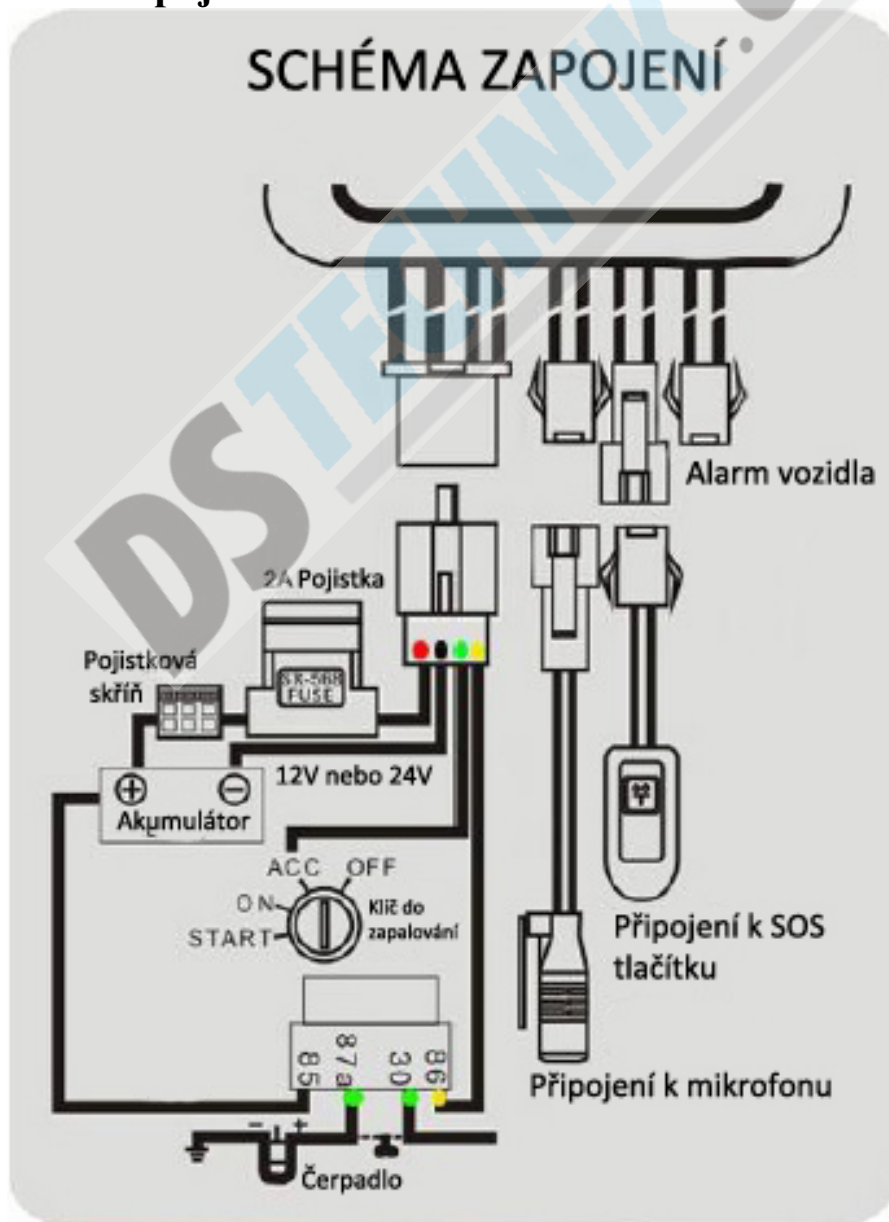

◆ SIM karta (DŮLEŽITÉ!)

Vkládejte SIM kartu do zařízení dříve, než jej zapnete; SIM karta **nesmí mít nastavený PIN kód** ani **nesmí obsahovat žádné kontakty** (i nové SIM karty obsahují pár kontaktů na operátora, sanitku, atd.) Lokátor je 2G, pokud je vložena SIM karta s 3G/4G sítěmi, umí si lokátor 2G síť vyhradit. Pokud nedodržíte tyto pokyny nebude lokátor fungovat. Pod slotem na SIM kartu se nachází spínač ON/OFF (viz. obr) je potřeba např. kancelářskou sponkou tento spínač přepnout do pozice ON.

◆ Popis indikační diody

Barva	Zastupuje	Stav
Červená	Zdroj napájení	Svítlí nepřerušovaně
Žlutá	GSM signál	Svítlí nepřerušovaně
Zelená	GPS signál	Svítlí nepřerušovaně

Pozn: všechny diody se zhasnou po 5 minutách. Pokud zavoláte na SIM kartu v zařízení, diody se opět rozsvítí.

UPOZORNĚNÍ! CHOVÁNÍ LED DIOD, NEBO JEJICH BARVA SE MOHOU LIŠIT DLE AKTUÁLNÍ DODÁVKY.

◆ Zapojení zařízení

- 1) 4P červený vodič se připojuje ke kladnému pólu napájení vozidla +
- 2) 4P černý vodič se připojuje k zápornému pólu napájení vozidla -
- 3) 4P žlutý vodič se připojuje k palivovému čerpadlu nebo k elektrickému vedení
- 4) 4P zelený vodič se připojuje k ACC zapalování
- 5) Další vodiče se připojují k příslušenství v balení, když stisknete SOS tlačítko po dobu 3-4 sekund, zařízení pošle "SOS alarm!" na autorizované telefonní číslo.

◆ Schéma zapojení

◆ Bezpečnostní upozornění

Pozn.: zařízení by mělo být umístěno v přední straně vozidla nejlépe za sklem.

Instalace: pokud je Vaše přední sklo pokryto fóliemi např. tepelnými, je zde předpoklad zhoršení přenosu signálu GPS.