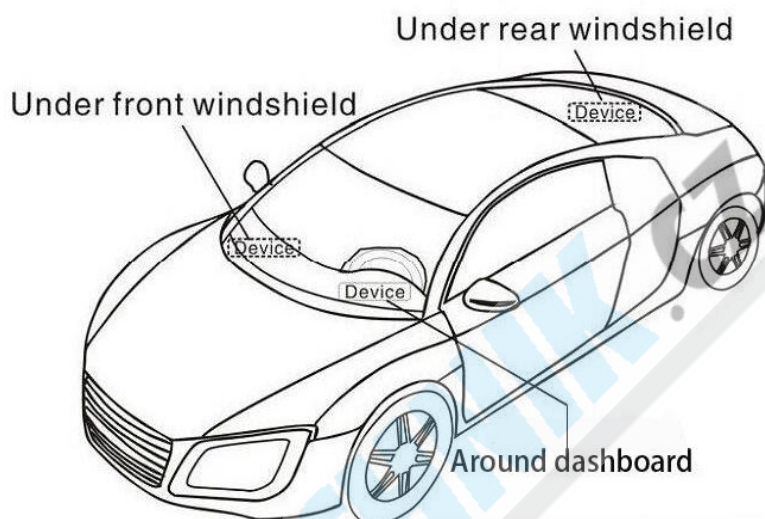

UPOZORNĚNÍ! CHOVÁNÍ LED DIOD, NEBO JEJICH BARVA SE MOHOU LIŠIT DLE AKTUÁLNÍ DODÁVKY.

◆ Zapojení zařízení

- 1) 4P červený vodič se připojuje ke kladnému pólu napájení vozidla +
- 2) 4P černý vodič se připojuje k zápornému pólu napájení vozidla -
- 3) 4P žlutý vodič se připojuje k palivovému čerpadlu nebo k elektrickému vedení
- 4) 4P zelený vodič se připojuje k ACC zapalování
- 5) Další vodiče se připojují k příslušenství v balení, když stisknete SOS tlačítko po dobu 3-4 sekund, zařízení pošle "SOS alarm!" na autorizované telefonní číslo.

◆ Schéma zapojení

◆ Bezpečnostní upozornění

Pozn.: zařízení by mělo být umístěno v přední straně vozidla nejlépe za sklem.

Instalace: pokud je Vaše přední sklo pokryto fóliemi např. tepelnými, je zde předpoklad zhoršení přenosu signálu GPS.